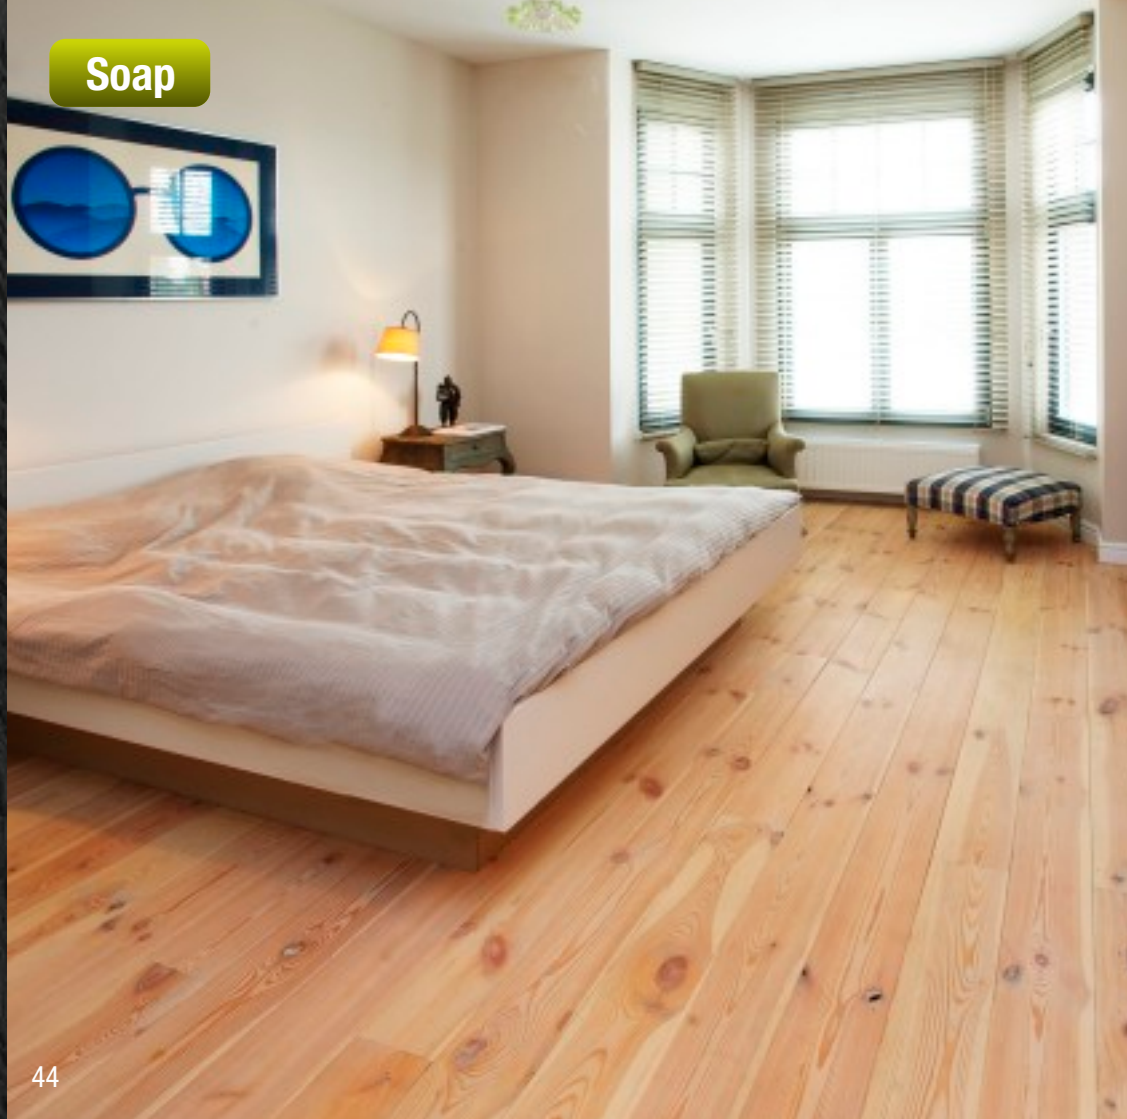

Sterk voedende, reinigende en beschermende zeep voor onbehandelde of geoliede houten vloeren en poreuze natuursteenvloeren.

Natuurlijke zeep voor reiniging en voeding van geoliede parket- en plankenvloeren. Deze zeepoplossing kan ook toegepast worden als eindbehandeling voor houten vloeren zoals vuren/grenen, eiken, enz. (op tropische houtsoorten eerst uittesten.) Tevens geschikt voor het onderhoud van poreuze/zuigende natuursteenvloeren.

- **DevoNatural Soap** onderhoudt strepenvrij en reinigt zonder lagen op te bouwen;
- Zowel voor binnen als buiten;
- Geeft een natuurlijke aspect;
- Door regelmatig gebruik wordt het vloerooppervlak steeds mooier van glans en dieper van kleur.

Soap