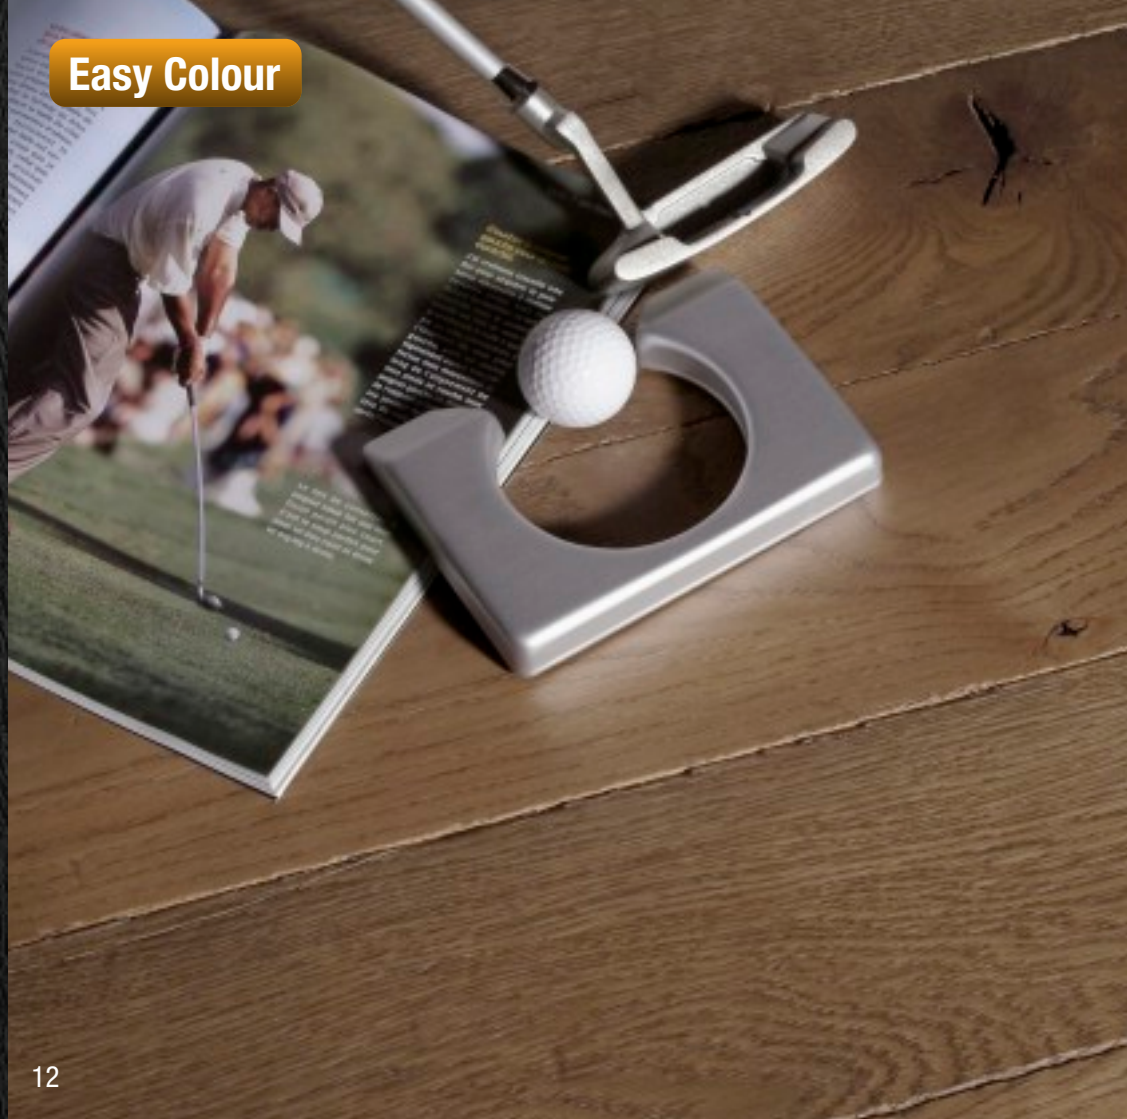

**Plantaardige, polierbare
kleurbeits voor parket en
plankenvloeren. Easy Colour is
gemakkelijk aan te brengen en
compatibel met alle DevoNatural
afwerkingsproducten.**

DevoNatural Easy Colour wordt bijzonder
aanbevolen voor het gemakkelijk en eigentijds
kleuren van alle soorten parketplanken en
plankenvloeren, meubels, binnendeuren, enz.
Alleen voor gebruik binnenshuis.

Beschikbare kleuren: puur wit, crème wit,
sneeuwwit, klei, pepergrijs, oud grijs,
parelgrijs, basaltgrijs, notelaar, donker eiken,
mahonie, ebben, rivierblauw, karamel,
bosgroen, aubergine, mosterd, flamingo,
kanarie, hortensia, munt, mandarijn en kleur
op maat.

- Geen aanzetten;
- Zéér gemakkelijk te verwerken;
- Compatibel met elk DevoNatural product,
  zowel High Solid Oil, Wax als alle
  DevoNatural vernissen;
- Sneldrogend;
- Uitgebreid kleurassortiment;
- Bio-based: product op plantaardige basis;
- Dringt goed in het hout;
- Geen wegwassen van het kleurpigment bij
  gebruik watergedragen lakken.

**Devo®
Natural**

Easy Colour